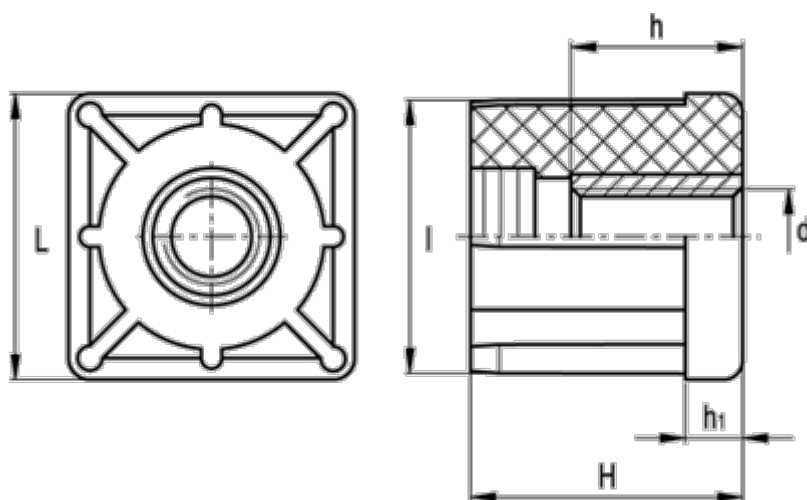

Varenummer: 2310320084
Beskrivelse: E+G Gevindbøsning
NDX.Q-40x1.5-M14

Mål

d	= M14	Udvendig rørstørrelse = 40
h	= 15	Vægt (g) = 49
H	= 38	
h1	= 8	
Indvendig rørstørrelse	= 37.0	
l	= 37.0	
L	= 40	
Rørvæg tykkelse	= 1.5	